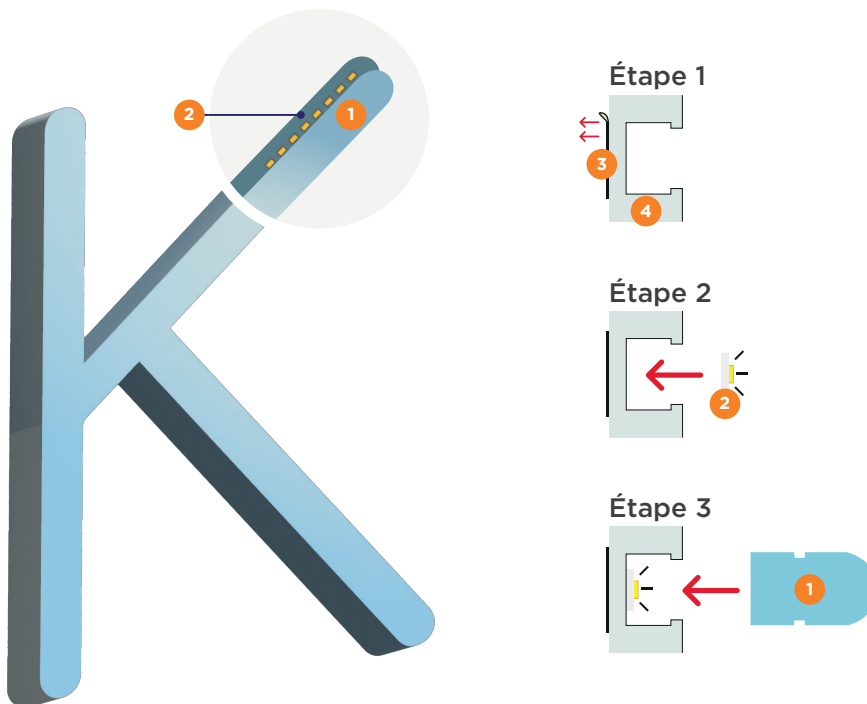

Tendance et original, le K-Flex est un ruban LED enrobé de silicone fixé sur un plexi transparent.

NOS ENGAGEMENTS

17 couleurs disponibles

21 jours de livraison depuis la validation du BAT à la réception

Mise en place de lettres de remplacement : Oui

DESSIN TECHNIQUE

- 1 Ruban silicone clipsable
- 2 Ruban LED
- 3 Adhésif de finition
- 4 PMMA transparent

L'ESPRIT KALISIGN

Une personnalisation sur mesure avec un large choix :